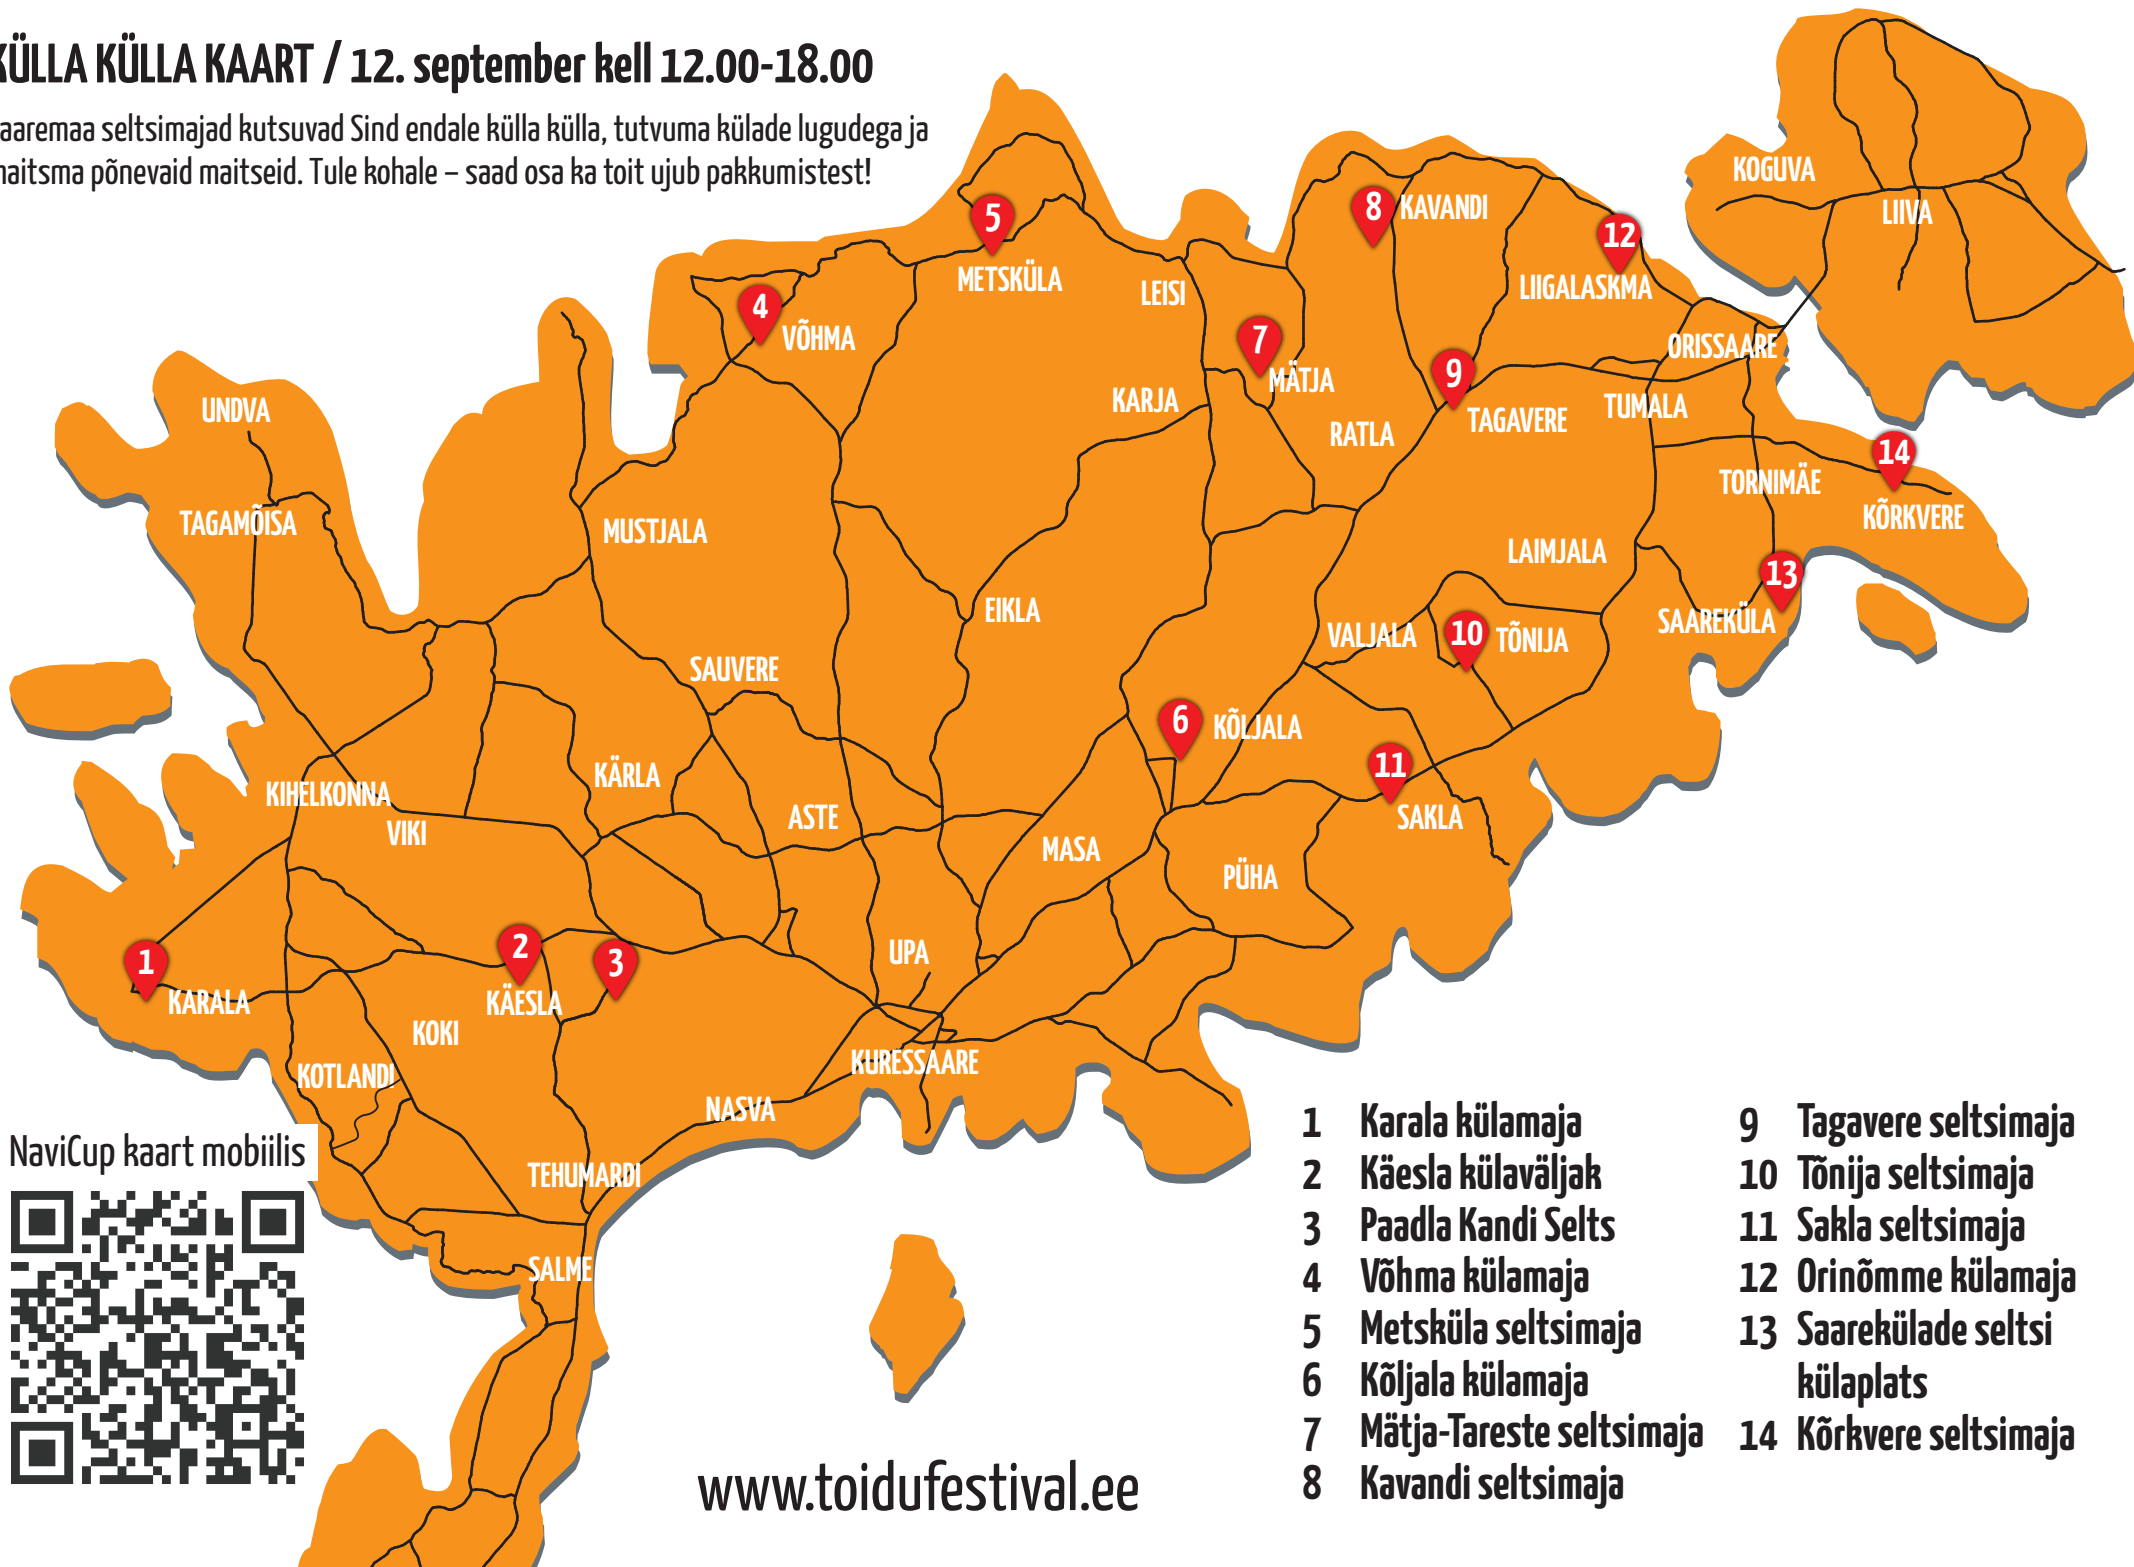

# KÜLLA KÜLLA KAART / 12. september kell 12.00-18.00

Saaremaa seltsimajad kutsuvad Sind endale külla külla, tutvuma külade lugudega ja maitsuma põnevaid maitseid. Tule kohale – saad osa ka toit ujub pakkumistest!

NaviCup kaart mobiilis

[www.toidufestival.ee](http://www.toidufestival.ee)

- |   |                           |    |                              |
|---|---------------------------|----|------------------------------|
| 1 | Karala külamaja           | 9  | Tagavere seltsimaja          |
| 2 | Käesla külaväljak         | 10 | Tõnija seltsimaja            |
| 3 | Paadla Kandi Selts        | 11 | Sakla seltsimaja             |
| 4 | Võhma külamaja            | 12 | Orinõmme külamaja            |
| 5 | Metsküla seltsimaja       | 13 | Saarekülade seltsi külaplats |
| 6 | Kõljala külamaja          | 14 | Kõrkvere seltsimaja          |
| 7 | Mätja-Tarestse seltsimaja |    |                              |
| 8 | Kavandi seltsimaja        |    |                              |