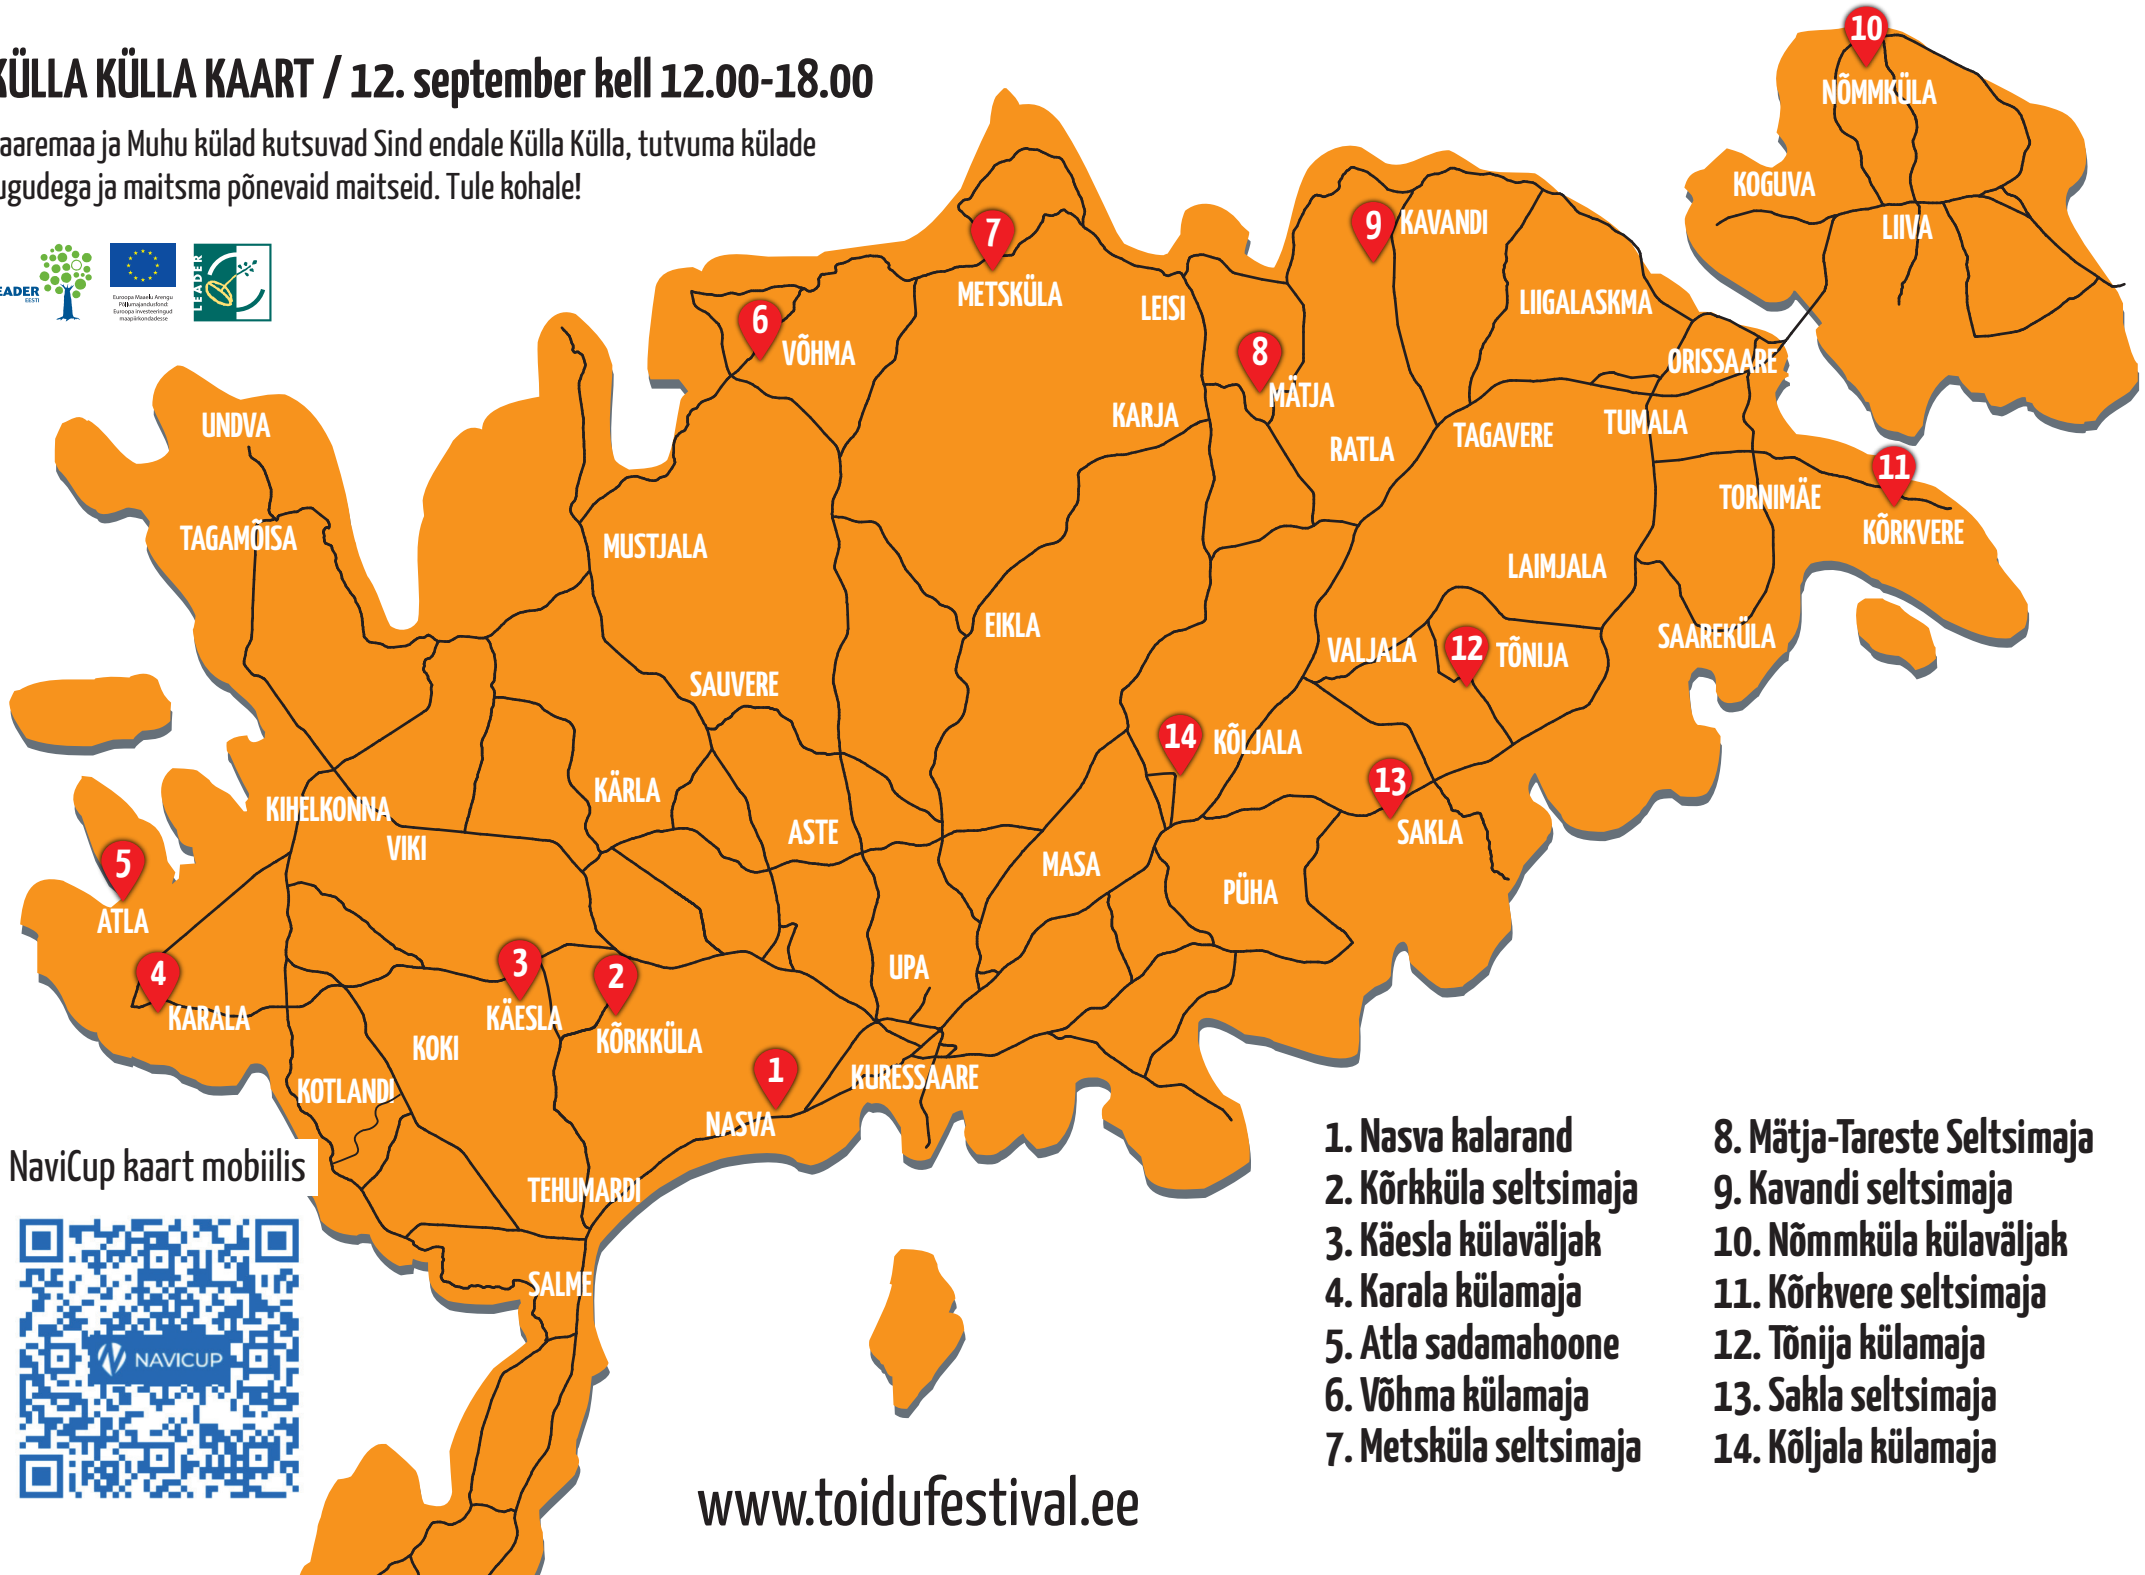

# KÜLLA KÜLLA KAART / 12. september kell 12.00-18.00

Saaremaa ja Muhu külad kutsuvad Sind endale Külla Külla, tutvuma külade lugudega ja maitsma põnevaid maitseid. Tule kohale!

NaviCup kaart mobiilis

1. Nasva kalarand
2. Kõrkküla seltsimaja
3. Käesla külaväljak
4. Karala külamaja
5. Atla sadamahoone
6. Võhma külamaja
7. Metsküla seltsimaja

8. Mätja-Taresteseltsimaja
9. Kavandi seltsimaja
10. Nõmmküla külaväljak
11. Kõrkvere seltsimaja
12. Tõnija külamaja
13. Sakla seltsimaja
14. Kõljala külamaja

[www.toidufestival.ee](http://www.toidufestival.ee)